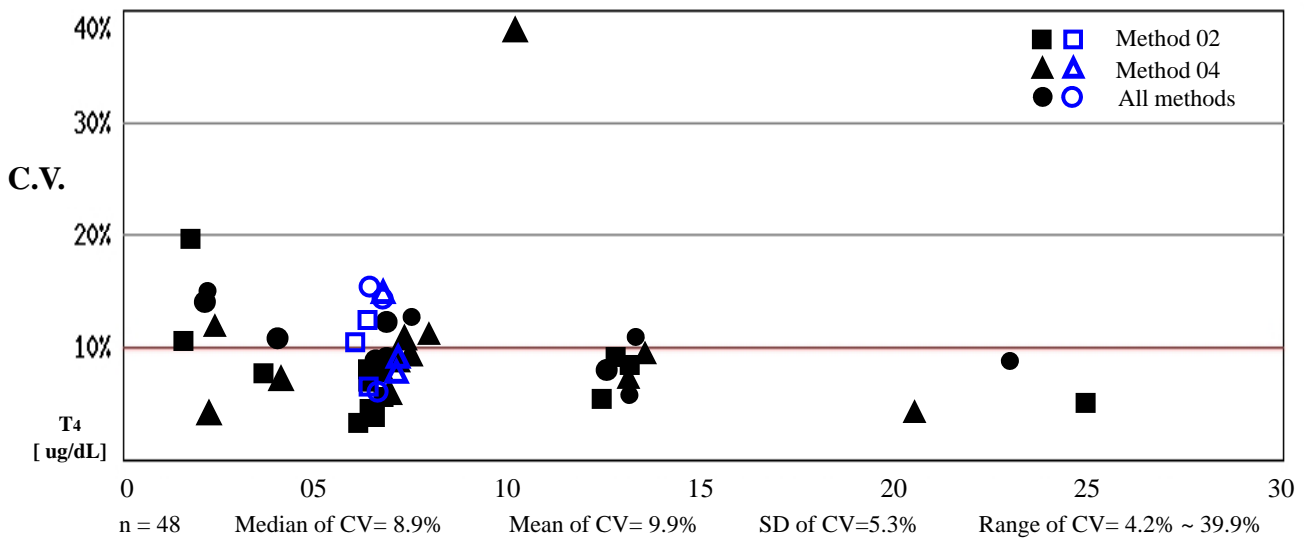

### 歷次 T4 品管檢體測定結果之實驗室間 C.V. 分佈圖

1. CHT2011-04 survey show in blue.( □ ▲ ○ )
2. Outlier(s) not included in CV calculation.

### 歷次 T4 品管檢體檢驗值與實驗室間 C.V. 分佈圖

1. CHT2011-04 survey show in blue.( □ ▲ ○ )
2. Outlier(s) not included in CV calculation.