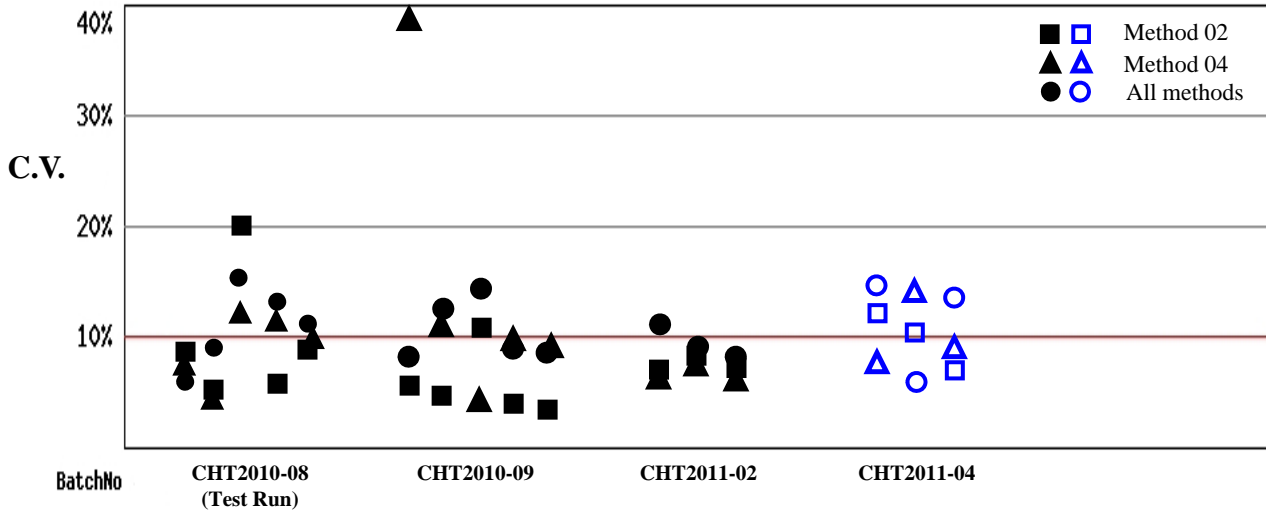

### 歷次 T4 品管檢體測定結果之實驗室間 C.V. 分佈圖

1. CHT2011-04 survey show in blue.( □ ▲ ○ )
2. Outlier(s) not included in CV calculation.

### 歷次 T4 品管檢體檢驗值與實驗室間 C.V. 分佈圖

1. CHT2011-04 survey show in blue.( □ ▲ ○ )
2. Outlier(s) not included in CV calculation.