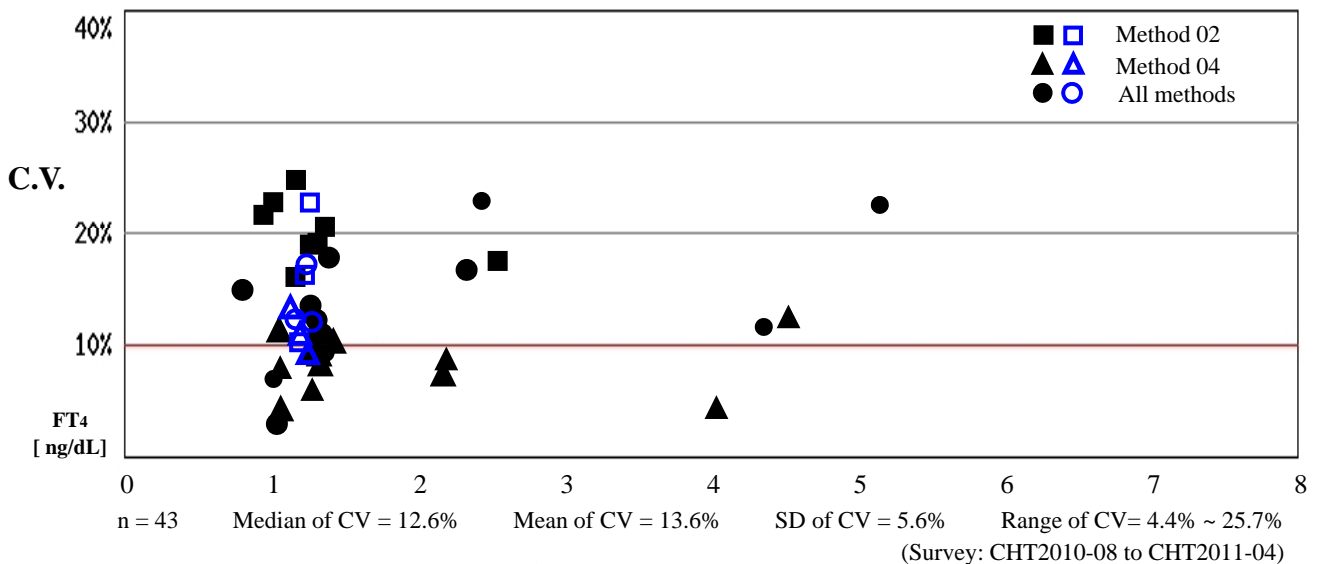

### 歷次 FT4 品管檢體測定結果之實驗室間 C.V. 分佈圖

1. CHT2011-04 survey show in blue.( □ △ ○ )
2. Outlier(s) not included in CV calculation.

### 歷次 FT4 品管檢體檢驗值與實驗室間 C.V. 分佈圖

1. CHT2011-04 survey show in blue.( □ △ ○ )
2. Outlier(s) not included in CV calculation.