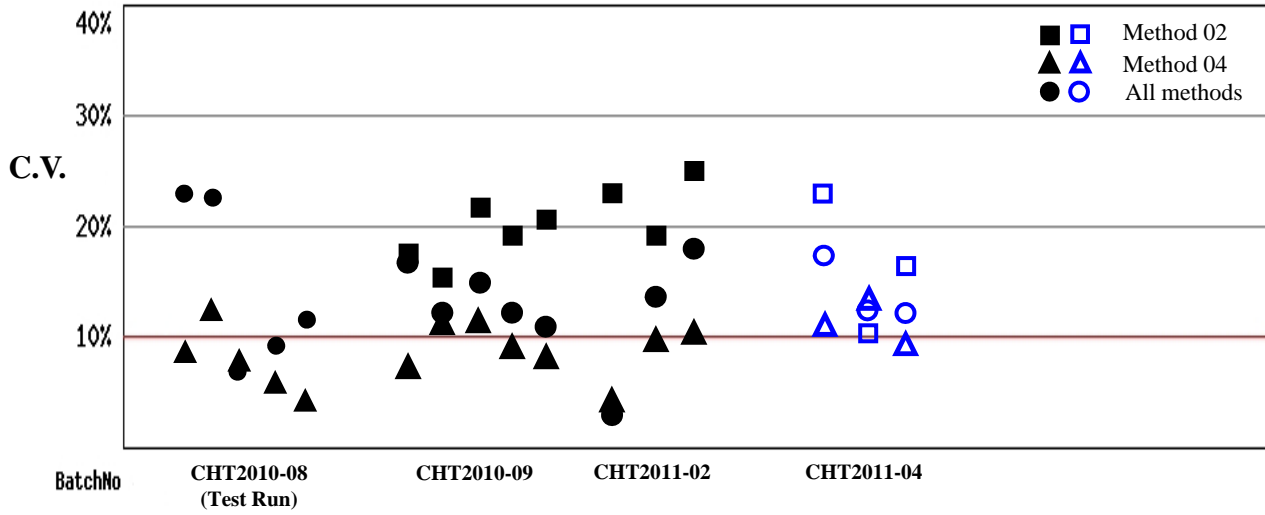

### 歷次 FT4 品管檢體測定結果之實驗室間 C.V. 分佈圖

1. CHT2011-04 survey show in blue.( □ △ ○ )
2. Outlier(s) not included in CV calculation.

### 歷次 FT4 品管檢體檢驗值與實驗室間 C.V. 分佈圖

1. CHT2011-04 survey show in blue.( □ △ ○ )
2. Outlier(s) not included in CV calculation.