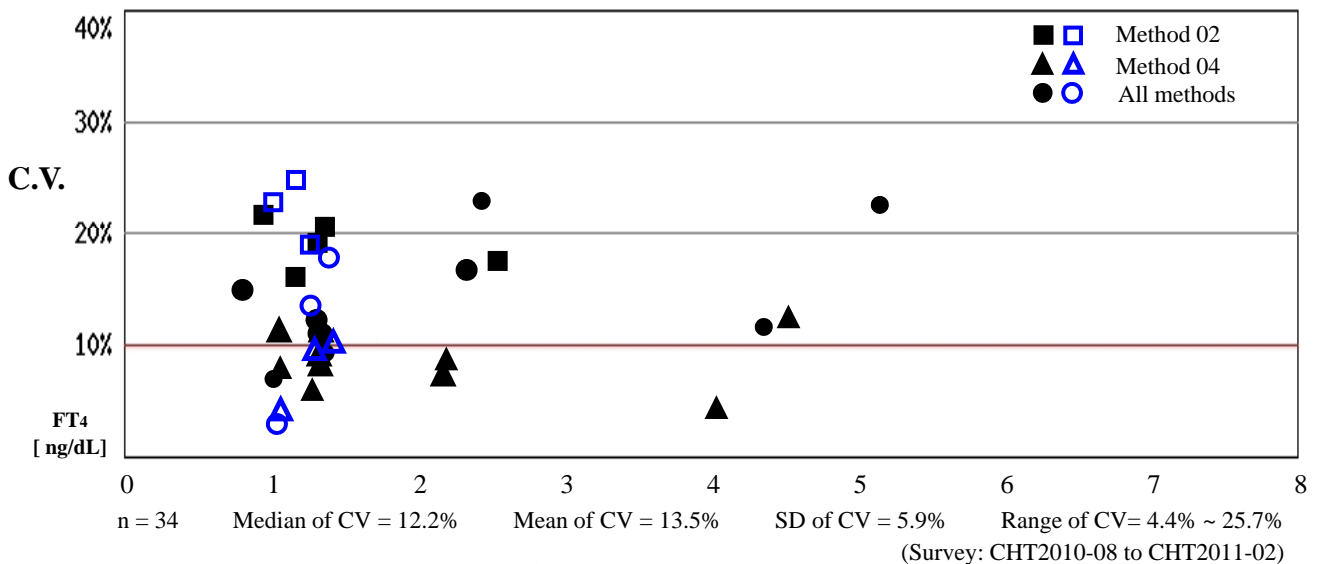

### 歷次 FT4 品管檢體測定結果之實驗室間 C.V. 分佈圖

1. CHT2011-02 survey show in blue.( □ ▲ ○ )
2. Outlier not included in CV calculation.

### 歷次 FT4 品管檢體檢驗值與實驗室間 C.V. 分佈圖

1. CHT2011-02 survey show in blue.( □ ▲ ○ )
2. Outlier not included in CV calculation.