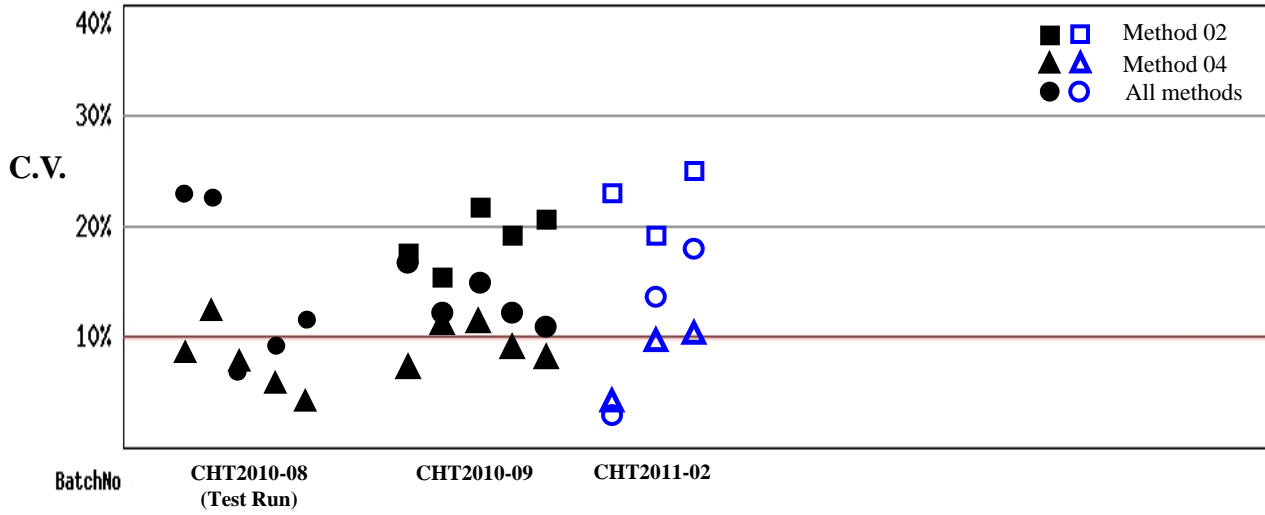

### 歷次 FT4 品管檢體測定結果之實驗室間 C.V. 分佈圖

1. CHT2011-02 survey show in blue.( □ ▲ ○ )
2. Outlier not included in CV calculation.

### 歷次 FT4 品管檢體檢驗值與實驗室間 C.V. 分佈圖

1. CHT2011-02 survey show in blue.( □ ▲ ○ )
2. Outlier not included in CV calculation.