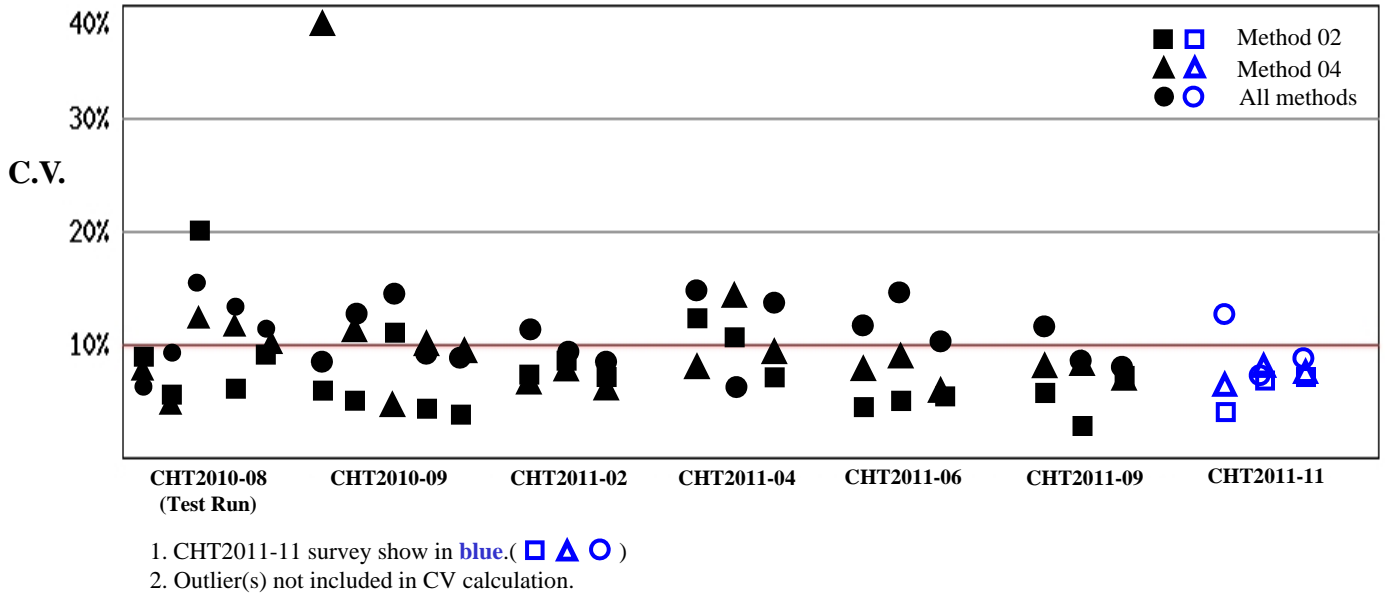

歷次 T4 品管檢體測定結果之實驗室間 C.V. 分佈圖

歷次 T4 品管檢體檢驗值與實驗室間 C.V. 分佈圖