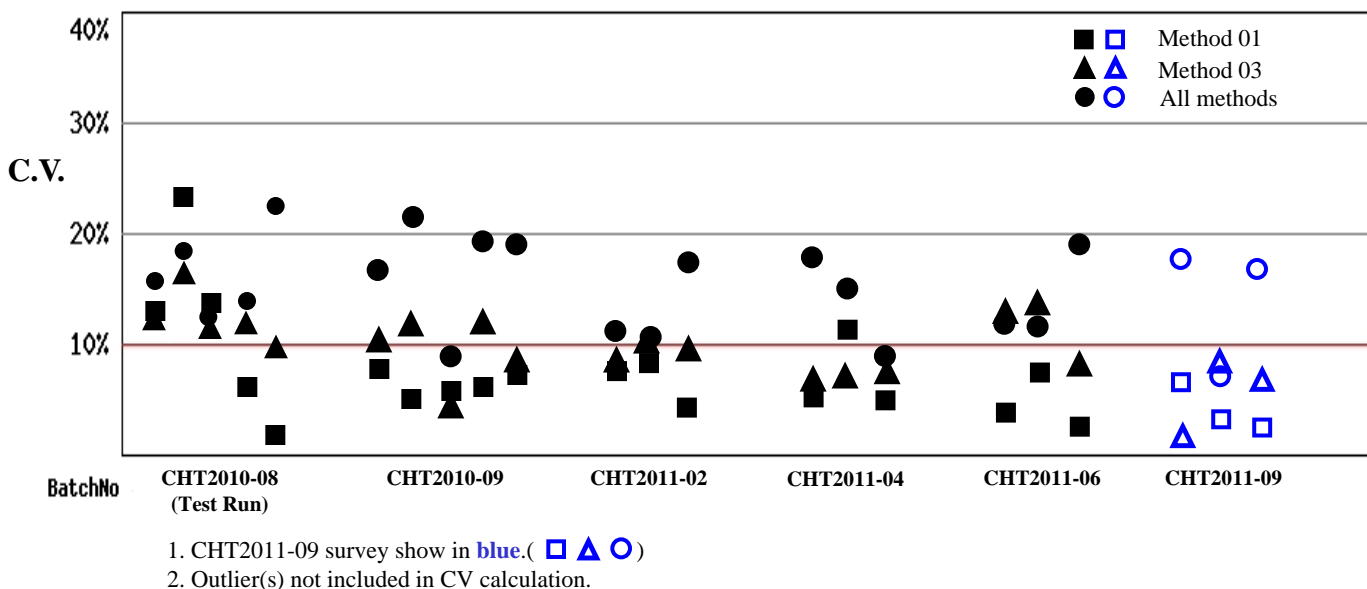

歷次 TSH 品管檢體測定結果之實驗室間 C.V. 分佈圖

歷次 TSH 品管檢體檢驗值與實驗室間 C.V. 分佈圖

1. CHT2011-09 survey show in blue.(□ ▲ ○)
2. Outlier(s) not included in CV calculation.