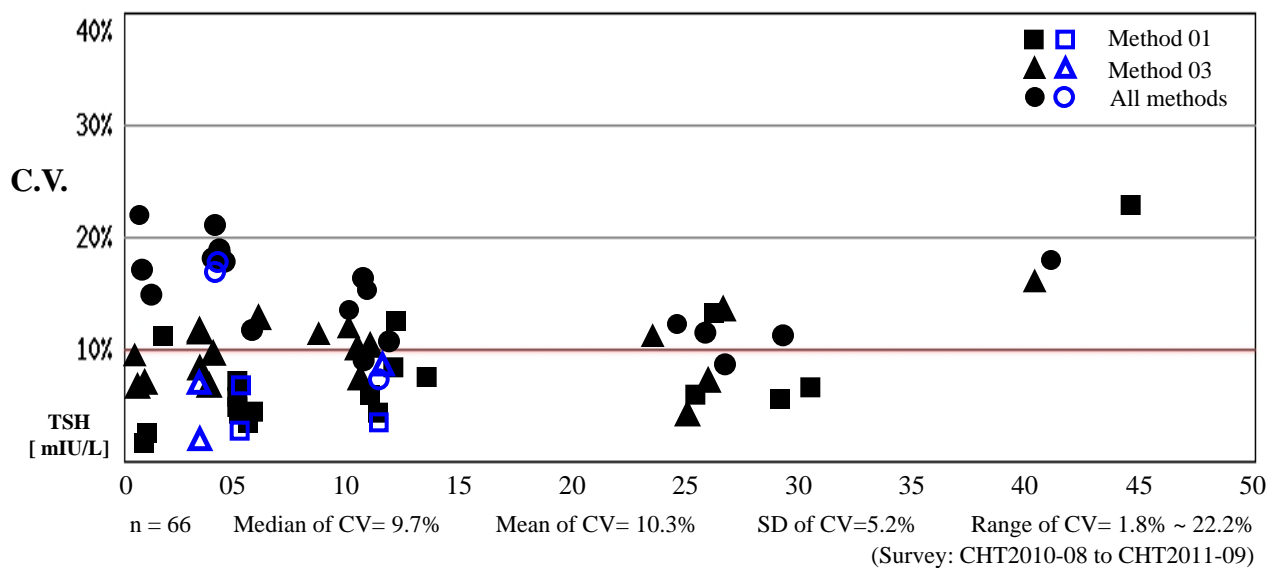

歷次 TSH 品管檢體測定結果之實驗室間 C.V. 分佈圖

歷次 TSH 品管檢體檢驗值與實驗室間 C.V. 分佈圖

1. CHT2011-09 survey show in blue.(□ ▲ ○)
2. Outlier(s) not included in CV calculation.